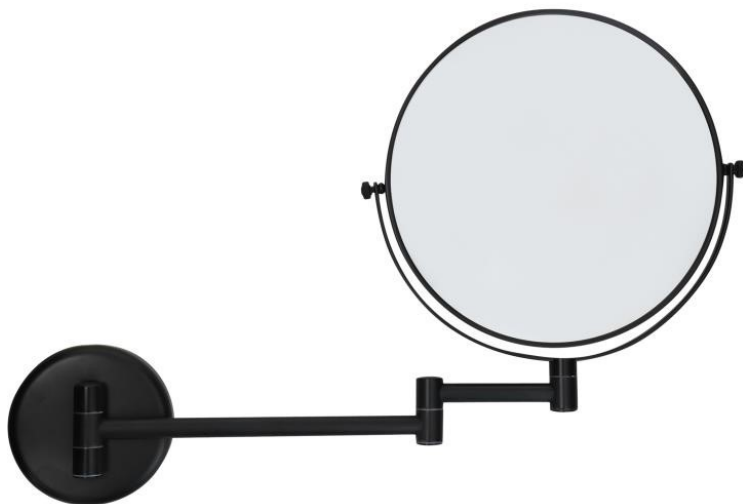

Comfortline
Guest- / Bathroom - Accessories

8661687

***Fiesta, rohrförmiger,
Messingarm, mattschwarz***

Doppelseitiger Kosmetikspiegel FIESTA, mattschwarz, mit Normalspiegel bzw. Dreifachvergrößerung. Mit verkupfertem Messingrohrarm.

PRODUKTVORTEILE

- Doppelseitiger Spiegel (normales Spiegelbild und 3-fach vergrößertes Spiegelbild)
- 3 Ausführungen erhältlich
- Verchromter Messingarm, rohrförmig
-

8661687