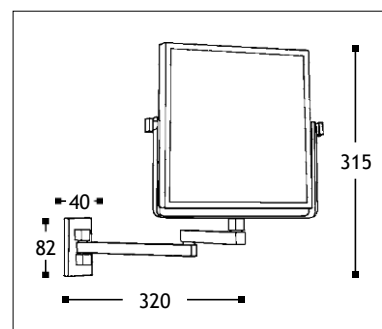

## COSMO CUBIK

- Am Doppel-Schwenkarm
- 2 Spiegel: Plan- und 3-fach-Vergrößerung
- Verdeckte Montageeinheit

Art.-Nr.	Ausführung	
020604	chrom	200 x 200 mm